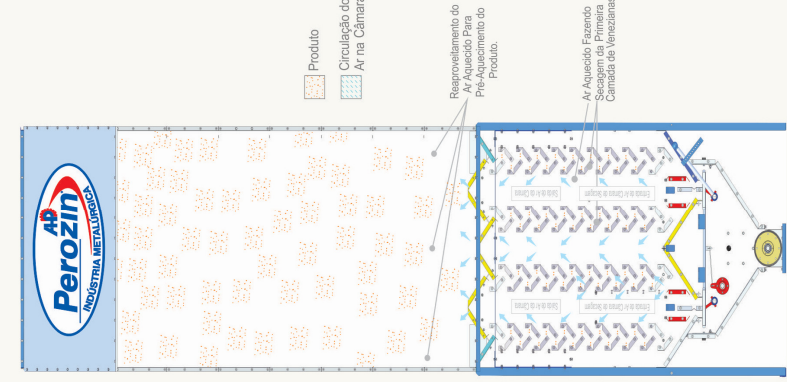

- **Benefícios:**
  - Menor consumo de energia, reaproveitamento de ar quente.
  - Ótima limpeza e menor índice de quebra de grãos.
  - Tempo médio de secagem de três horas e trinta minutos (3h e 30min) para grãos com 18 a 22% de umidade.
  - Baixo consumo de lenha ou gás.
  - Ambiente de trabalho limpo e saudável.
  - Grãos íntegros e com alta qualidade para armazenamento.
  - Facilidade de controle de temperatura na câmara de secagem.
  - Simples de operar e de baixa manutenção.
  - Secagem sem interferência de fumaça.
  - Eficiente para secagem de feijão

- **Características:**

- Sistema de Secagem com quatro colunas, câmara, antecâmara, laterais totalmente fechadas, exaustor para retirada de ar úmido e impurezas de cereais.
- Sistema de transporte de grãos com elevador de caçamba e correia transportadora, pé do elevador com lateral em chapa perfurada e tubo para descarga.
- Sistema de geração de calor com fornalha metálica a lenha, passagem de ar direto ou indireto através de dutos trocador de calor ou bico injetor para gás (GLP).
- Sistema de limpeza com máquina de pré-limpeza mod. PL com exaustor, duas peneiras e dupla aspiração (ciclone opcional).
- Sistema de controle e medição de temperatura com registros de regulagem de ar e termômetro de haste.

ESPECIFICAÇÕES TÉCNICAS

Cap. média de carga	75sacas/6m³	150sacas/12m³	225sacas/18m³	300sacas/24m³
Força motriz: Ventilador	5CV IV Polos	7,5CV IV Polos	10CV IV Polos	10CV IV Polos
Força motriz: Elevador de Caçambas	2CV IV Polos	3CV IV Polos	3CV IV Polos	3CV IV Polos
Força motriz: Exaustor	3CV IV Polos	7,5CV IV Polos	7,5CV IV Polos	7,5CV IV Polos
Força motriz: Mesa	2CV IV Polos	2CV IV Polos	2CV IV Polos	2CV IV Polos
Altura do elevador de Caçambas	10,20m	10,60m	10,60m	10,60m
Carga Mínima	35sacas/2,8m³	75sacas/6m³	110sacas/8,8m³	150sacas/12m³

A empresa se reserva o direito de proceder, sem aviso prévio, a pequenas modificações quanto a forma e dimensões dos produtos indicado nos catálogos, desde que isso venha a ser necessário.

1. **Marcas Produzidas:**
2. Secadores de Cereais
   - Silos P/ Armazenagem
   - Fábrica de Rações
   - Pré Limpeza Cereais
   - Trituradores de Grãos
   - Misturadores de Rações
   - Elevador/Transportador de Cereais
   - Bebedouros para Suínos

MÁQUINAS E EQUIPAMENTOS PARA AGRICULTURA E SUINOCULTURA
(49) 3442.1466
www.perozin.com.br

- Mesas
- Cadeiras
- Banquetas
- Poltronas
- Puffs
- Chaises
- Espreguiçadeiras
- Ombrelones

MÓVEIS EM AÇO PARA RESIDÊNCIAS E ESPAÇOS GOURMET
Fone (49) 3444.1699
sac@poliformamoveis.com.br
www.poliformamoveis.com.br